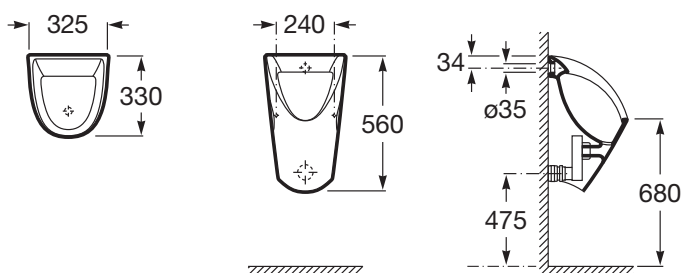

### DIMENSIUNI

Lungime 325 mm  
Lățime 330 mm  
Înălțime 560 mm

### CARACTERISTICI

Incompatibil cu capacul

Poziție admisie apă: Orizontal spate

Recomandat pentru spații publice

Set de fixare: Inclus